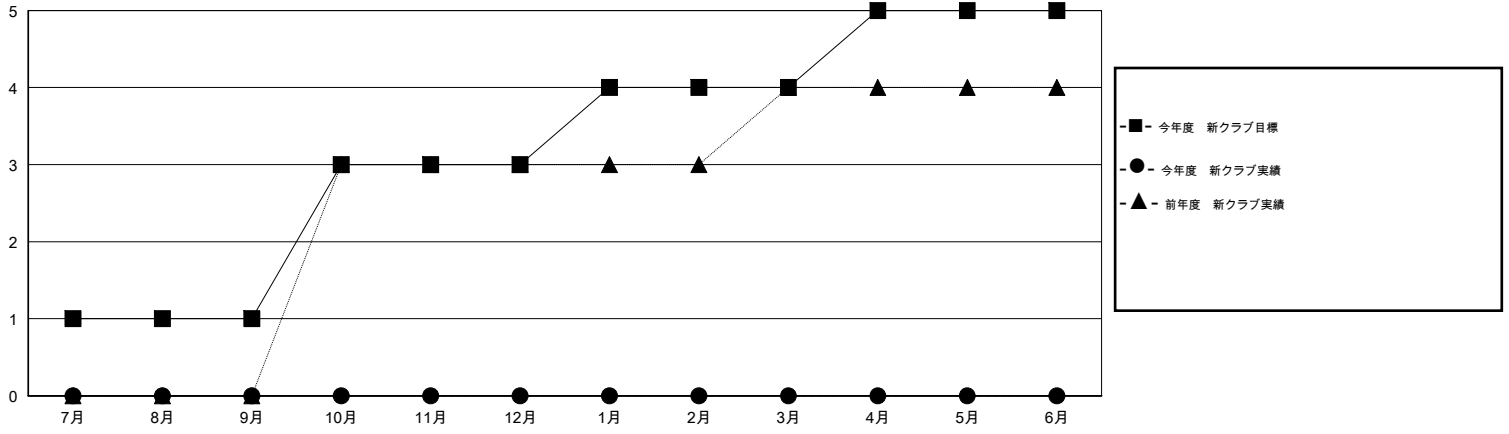

MONTHLY MEMBERSHIP PROGRESS REPORT

District 330 A

Results as of: 8/31/2015

GMT: Masayuki Kaneko

地域 JAPAN

GMT会則地域 5-Jap

クラブ					名				
結果 : 2015-2016					結果 : 2015-2016				
四半期	新クラブ目標	新クラブ	解散クラブ	純増 / 減	四半期	新会員目標	チャーターメン バー / 新会員	退会者	純増 / 減
7月/8月/9月	1	0	1	-1	7月/8月/9月	205	138	148	-10
10月/11月/12月	2	0	0	0	10月/11月/12月	330	0	0	0
1月/2月/3月	1	0	0	0	1月/2月/3月	265	0	0	0
4月/5月/6月	1	0	0	0	4月/5月/6月	365	0	0	0

新クラブ目標及び実績累計

会員目標及び実績累計

解散クラブ: 1	73 CLUBS OF 203 一名以上の新会員を登録	男女別
退会者		男性 4,681 (72.74%) 女性 1,754 (27.26%)
物故会員 10	健康診断データはこちら	家族会員 2,830
クラブ解散 20		世帯主 1,019
その他 118		世帯主以外 1,811
合計 148		