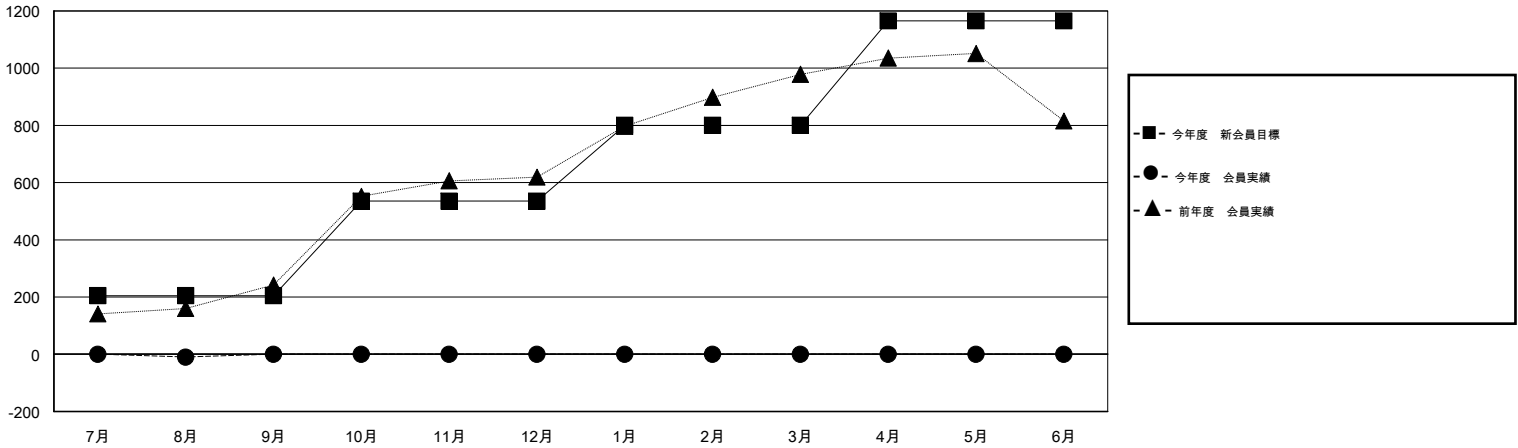

MONTHLY MEMBERSHIP PROGRESS REPORT

District 330 A

Results as of: 8/31/2015

GMT: Masayuki Kaneko

地域 JAPAN

GMT会則地域 5-Jap

クラブ					名				
結果 : 2015-2016					結果 : 2015-2016				
四半期	新クラブ目標	新クラブ	解散クラブ	純増 / 減	四半期	新会員目標	チャーターメン バー / 新会員	退会者	純増 / 減
7月/8月/9月	1	0	1	-1	7月/8月/9月	205	138	148	-10
10月/11月/12月	2	0	0	0	10月/11月/12月	330	0	0	0
1月/2月/3月	1	0	0	0	1月/2月/3月	265	0	0	0
4月/5月/6月	1	0	0	0	4月/5月/6月	365	0	0	0

新クラブ目標及び実績累計

会員目標及び実績累計

解散クラブ: 1	73 CLUBS OF 203 一名以上の新会員を登録	男女別
退会者		男性 4,681 (72.74%) 女性 1,754 (27.26%)
物故会員 10	健康診断データはこちら	家族会員 2,830
クラブ解散 20		世帯主 1,019
その他 118		世帯主以外 1,811
合計 148		